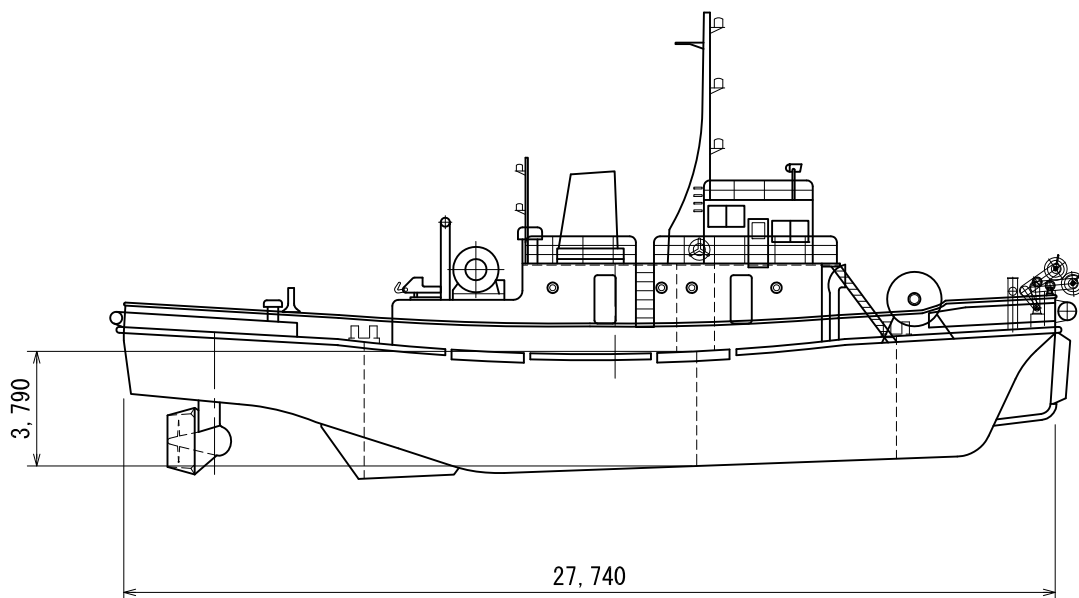

# 第二十七照丸 DAI-NIJYUNANA TERUMARU

## 主要仕様 Basic specifications

TEL 090-3022-8560  
FAX 03-6888-0116

船体部仕様 Hull specifications	全長 Length	27.74 m	アンカウインチ Anchor winch	300/150kN×8/16m/min
	幅 Width	8.60 m	<備考> <reference> 船舶番号 : 125205 ship number	
	深さ Depth	3.79 m		
	吃水 Design waterline	3.00 m		
	総トン数 Gross tonnage	195.97 t		
	航行速度 Voyage speed	12.49 Kt		
	主機関出力 Main engine output	1,300ps×2基 units		