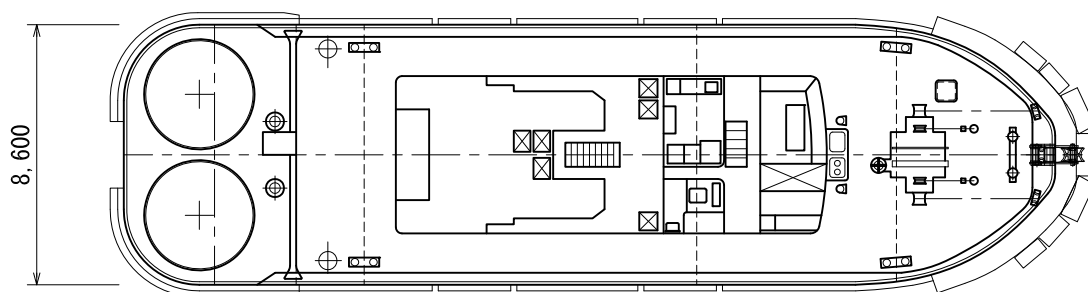

# 第二十七照丸 DAI-NIJYUNANA TERUMARU

## 主要仕様 Basic specifications

TEL 090-3022-8560  
FAX 03-6888-0116

船体部仕様 Hull specifications	全長 Length	27.74 m	アンカウインチ Anchor winch	300/150kN×8/16m/min
	幅 Width	8.60 m	<備考> <reference> 船舶番号 : 125205 ship number	
	深さ Depth	3.79 m		
	吃水 Design waterline	3.00 m		
	総トン数 Gross tonnage	195.97 t		
	航行速度 Voyage speed	12.49 Kt		
	主機関出力 Main engine output	1,300ps×2基 units		