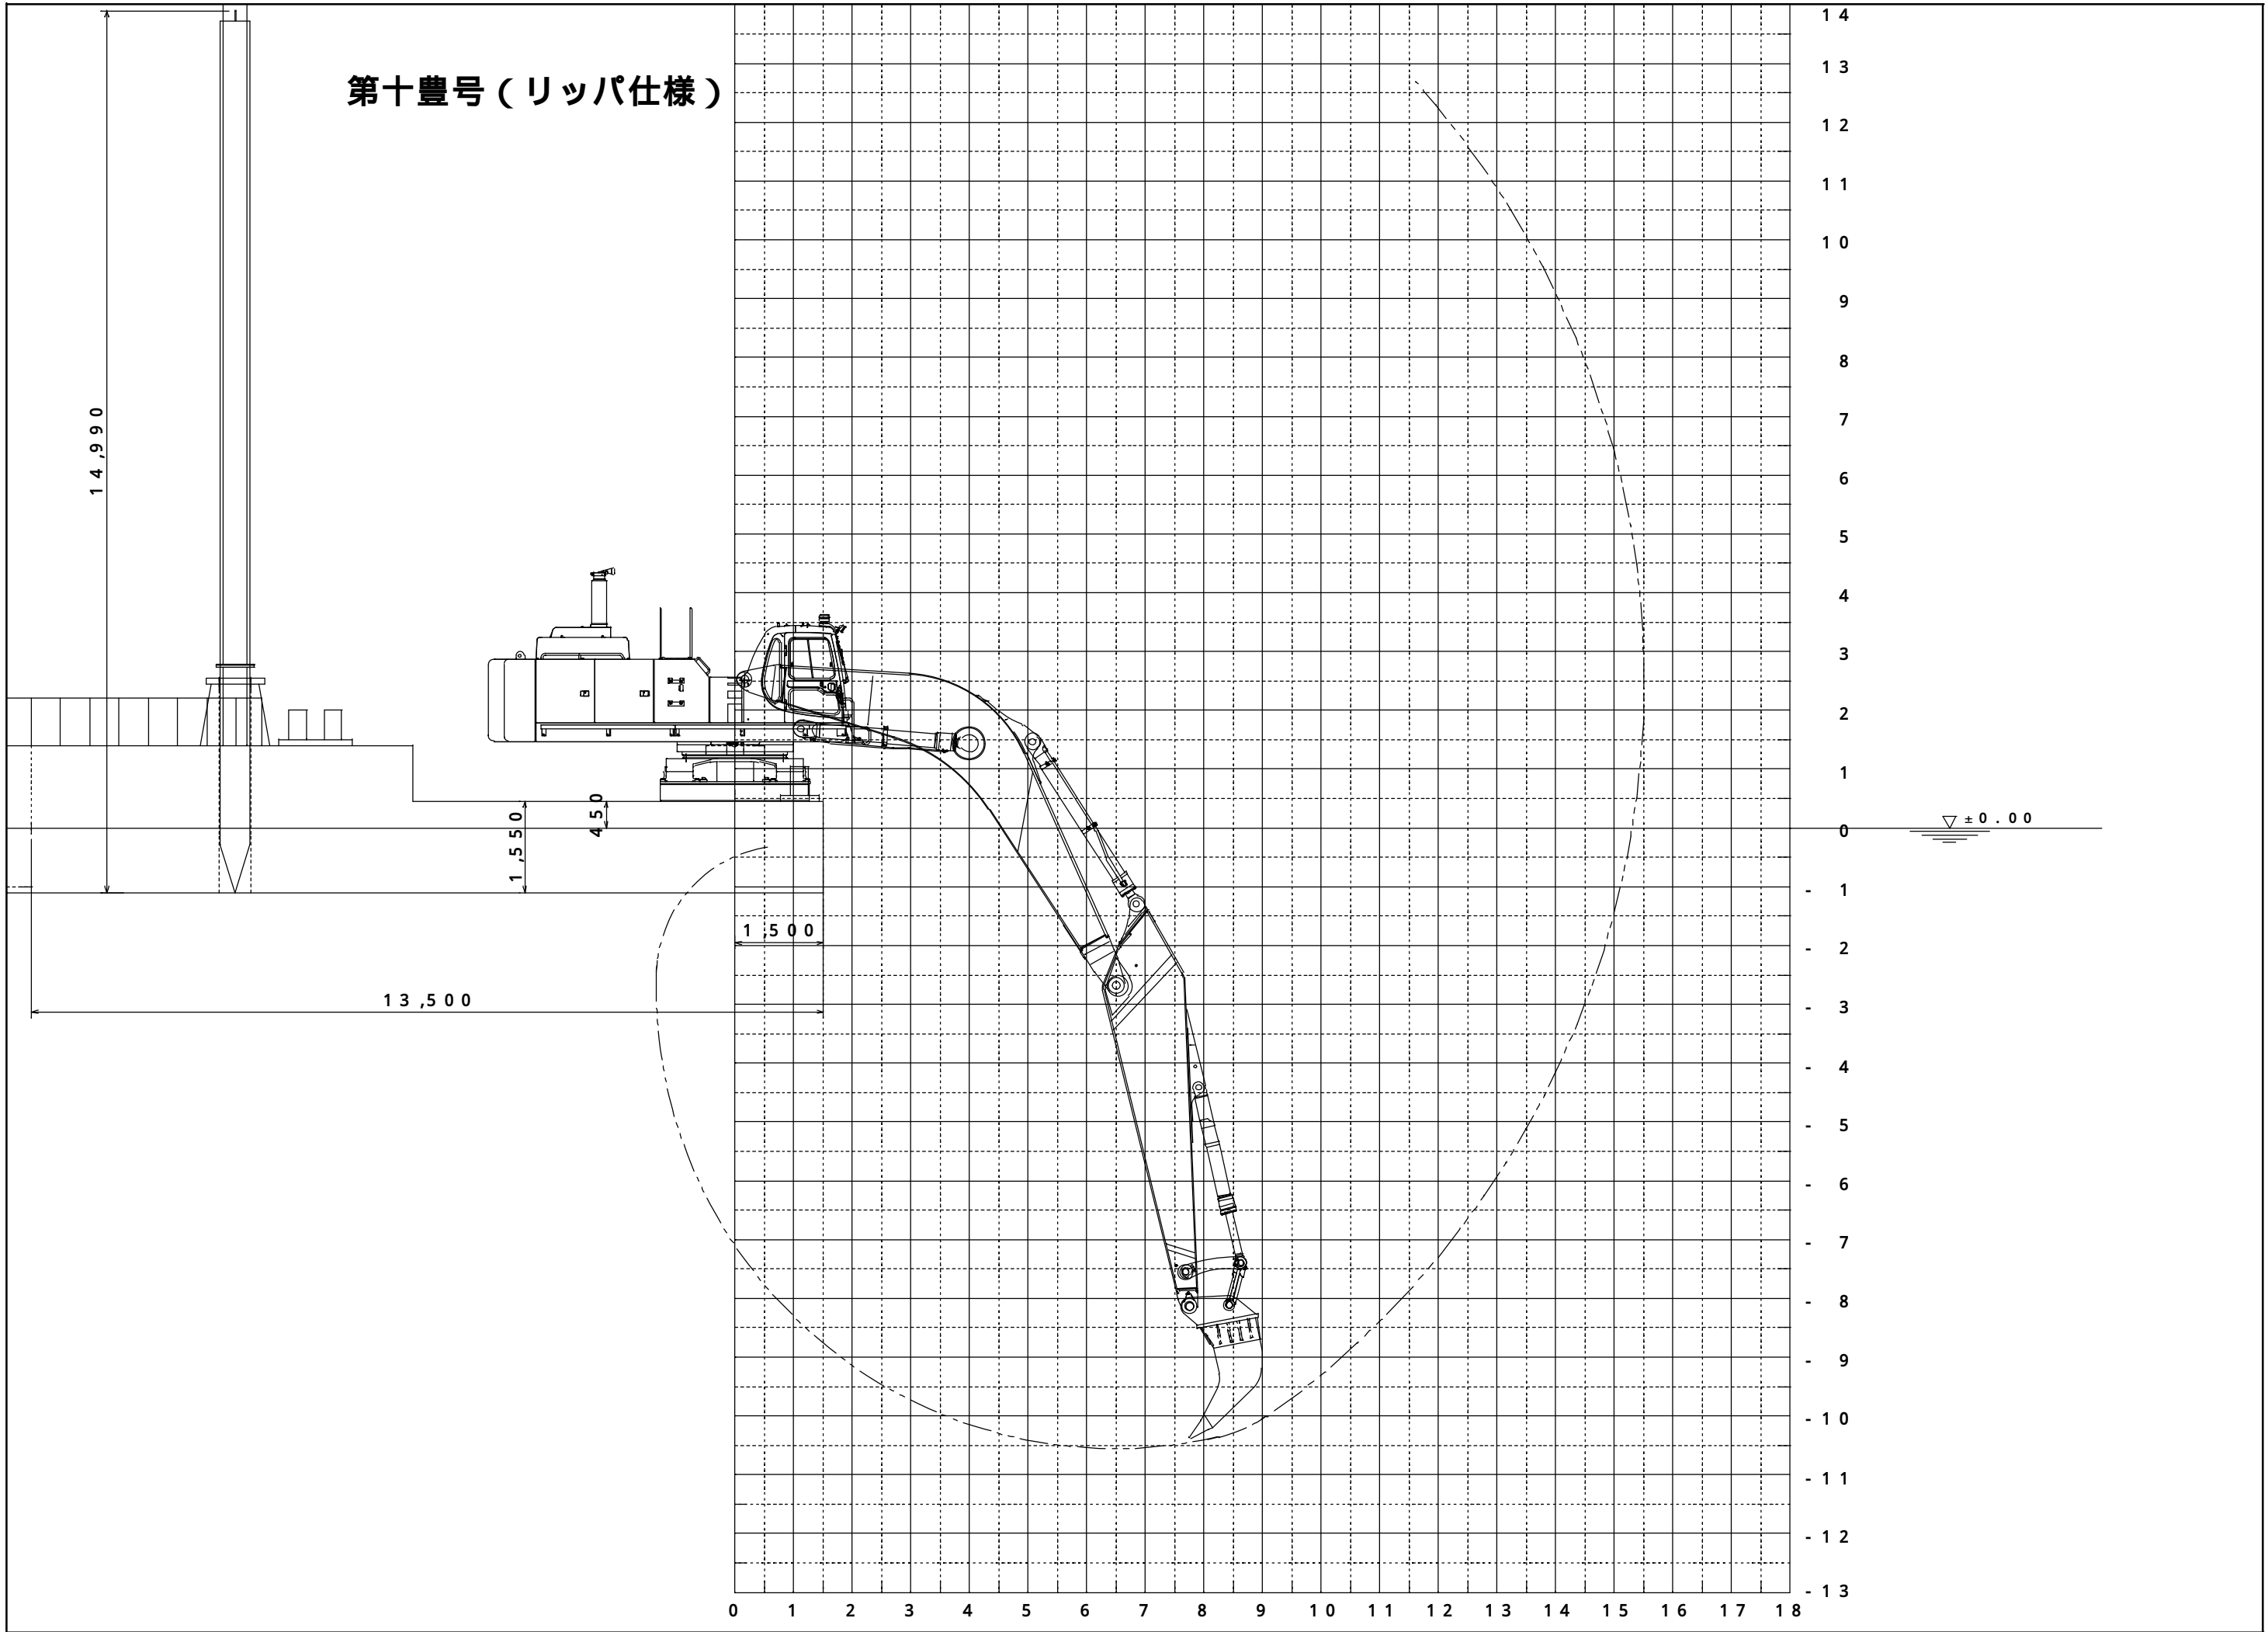

第十豊号 (リッパ仕様)

14,990

13,500

1,550

4,500

1,500

$\nabla \pm 0.00$

0 1 2 3 4 5 6 7 8 9 10 11 12 13 14 15 16 17 18

14
13
12
11
10
9
8
7
6
5
4
3
2
1
0
-1
-2
-3
-4
-5
-6
-7
-8
-9
-10
-11
-12
-13