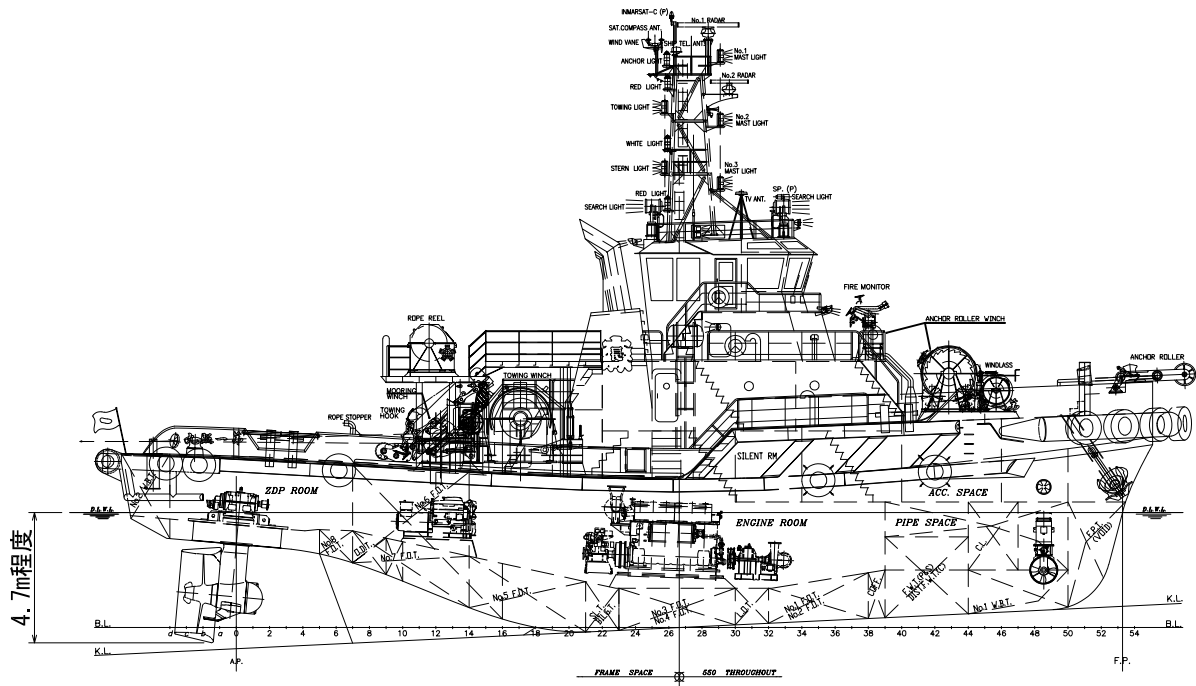

第一照丸 DAI-ICHI TERUMARU

主要仕様 Basic specifications

携帯電話 080-9033-3537
衛星電話 090-3022-0950

船体部仕様 Hull specifications	全長 Length	34.10m	アンカウインチ Anchor winch	294/147kN×8/16m/min
	幅 Width	12.00m	<備考> <reference> 船舶番号 : 141000 ship number	
	深さ Depth	4.90m		
	吃水 Design waterline	3.80m		
	総トン数 Gross tonnage	322.00t		
	航行速度 Voyage speed	13.139Kt		
	主機関出力 Main engine output	2,500ps×2基 units		