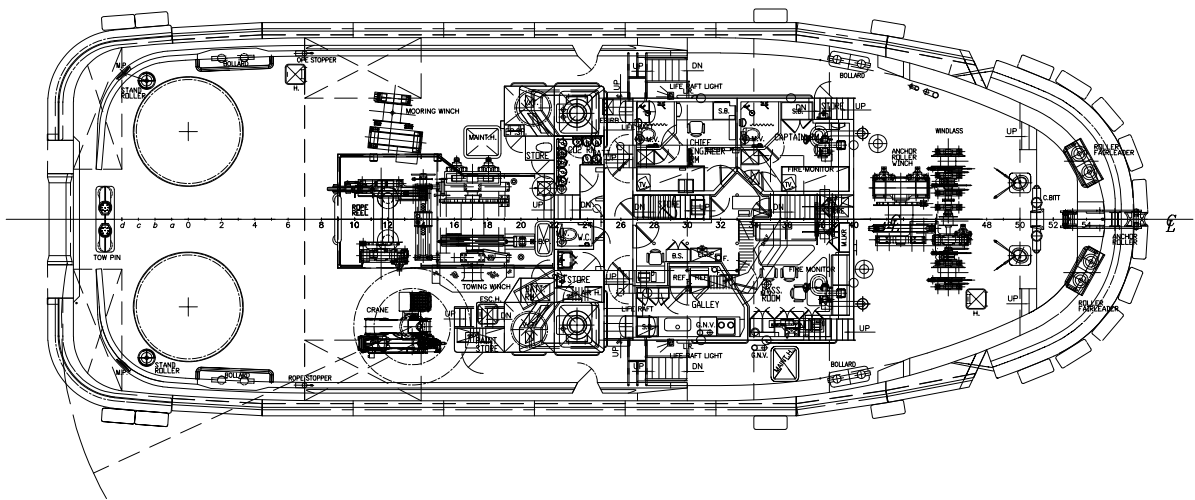

第一照丸 DAI-ICHI TERUMARU

主要仕様 Basic specifications

携帯電話 080-9033-3537
衛星電話 090-3022-0950

船体部仕様 Hull specifications	全長 Length	34.10m	アンカウインチ Anchor winch	294/147kN×8/16m/min
	幅 Width	12.00m	<備考> <reference> 船舶番号 : 141000 ship number	
	深さ Depth	4.90m		
	吃水 Design waterline	3.80m		
	総トン数 Gross tonnage	322.00t		
	航行速度 Voyage speed	13.139Kt		
	主機関出力 Main engine output	2,500ps×2基 units		